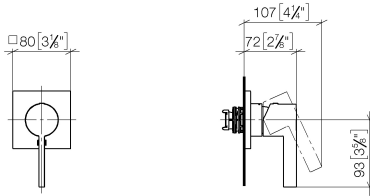

Concealed single-lever mixer with cover plate - Chrome

IMO

36 060 670

- cover plate 80 x 80 mm

Fits: IMO, MEM, CL.1, CYO

	Chrome	36 060 670-00
	Brushed Platinum	36 060 670-06
	Platinum	36 060 670-08
	Dark Chrome	36 060 670-19
	Brushed Durabrass (23kt Gold)	36 060 670-28
	Matte Black	36 060 670-33
	Brushed Champagne (22kt Gold)	36 060 670-46
	Champagne (22kt Gold)	36 060 670-47
	Brushed Chrome	36 060 670-93
	Brushed Dark Platinum	36 060 670-99

Required miscellaneous

- Concealed wall-mounted single-lever mixer -** 35 860 970 90
- max. recess depth 95 mm
 - min. recess depth 80 mm

36 060 670

mm [inches]

Certificates

WRAS_2107016. LGA_29905.

36 060 670