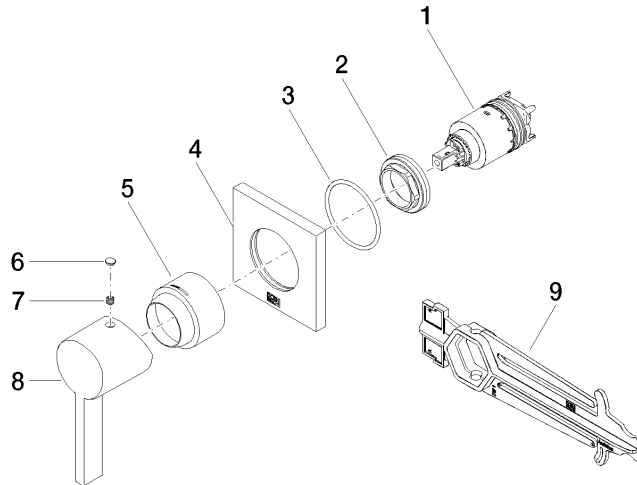

Concealed single-lever mixer with cover plate - Chrome

IMO

36 060 670

- cover plate 80 x 80 mm

Fits: IMO, MEM, CL.1, CYO

	Chrome	36 060 670-00
	Brushed Platinum	36 060 670-06
	Platinum	36 060 670-08
	Dark Chrome	36 060 670-19
	Brushed Durabrass (23kt Gold)	36 060 670-28
	Matte Black	36 060 670-33
	Brushed Champagne (22kt Gold)	36 060 670-46
	Champagne (22kt Gold)	36 060 670-47
	Brushed Chrome	36 060 670-93
	Brushed Dark Platinum	36 060 670-99

Required miscellaneous

- Concealed wall-mounted single-lever mixer -** 35 860 970 90
- max. recess depth 95 mm
 - min. recess depth 80 mm

36 060 670

mm [inches]

Certificates

WRAS_2107016. LGA_29905.

36 060 670

Spare parts list

No.	Item Number	Name	Quantity used	Delivery time
1	90 15 05 064 01 90	cartridge	1	2
2	09 24 04 105 90	nut	1	2
3	90 14 10 049 00 90	seal	1	2
4	09 27 78 048-00	rosette	1	10
5	09 11 02 530-00	cover	1	10
6	90 31 20 087 00-00	plug	1	10
7	90 31 11 112 00 90	pin	1	2
8	09 20 67 004-00	handle	1	10
9	90 30 09 064 00 90	key	1	2